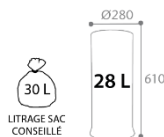

OLA Porte parapluies corps perforé 28L Bleu céleste RAL 5024 – Réf. 50362

Les plus produits :

- Fabrication française
- Matériaux recyclables
- Peut être utilisée en corbeille
- Socle stabilisant, protégeant des produits d'entretien et évitant les rayures sur le sol

Caractéristiques produits :

Dimensions (L x l x H) : 28 x 28 x 61 cm

Poids : 2,1 kilos

- Corps acier poudré anti-UV
- Socle plastique noir
-

Coloris disponibles :

							
Noir basalte 50368	Gris vert RAL 7033 50364	Gris métal RAL 9006 50244	Blanc RAL 9016 50242	Jaune moutarde RAL 1012 50366	Rouge framboise RAL 3027 50369	Bleu céleste RAL 5024 50362	Inox 50241

STOCKAGE ET LIVRAISON :

Gencod : 3019920503628

Emballage :

Nomenclature douanière : 73239900

Carton unitaire :

Palettisation : palette perdue

Dimensions (L x l x H) → 29,50 x 29,50 x 67,5 cm

Poids brut avec emballage → 2,94 kilos

Volume → 0,059 m³

Nombre de produit par palette → 18 *répartis sur 2 couches de 9 produits*

Dimensions de la palette (L x l x H) → 120 x 100 x 150 cm

Poids → 63 kilos